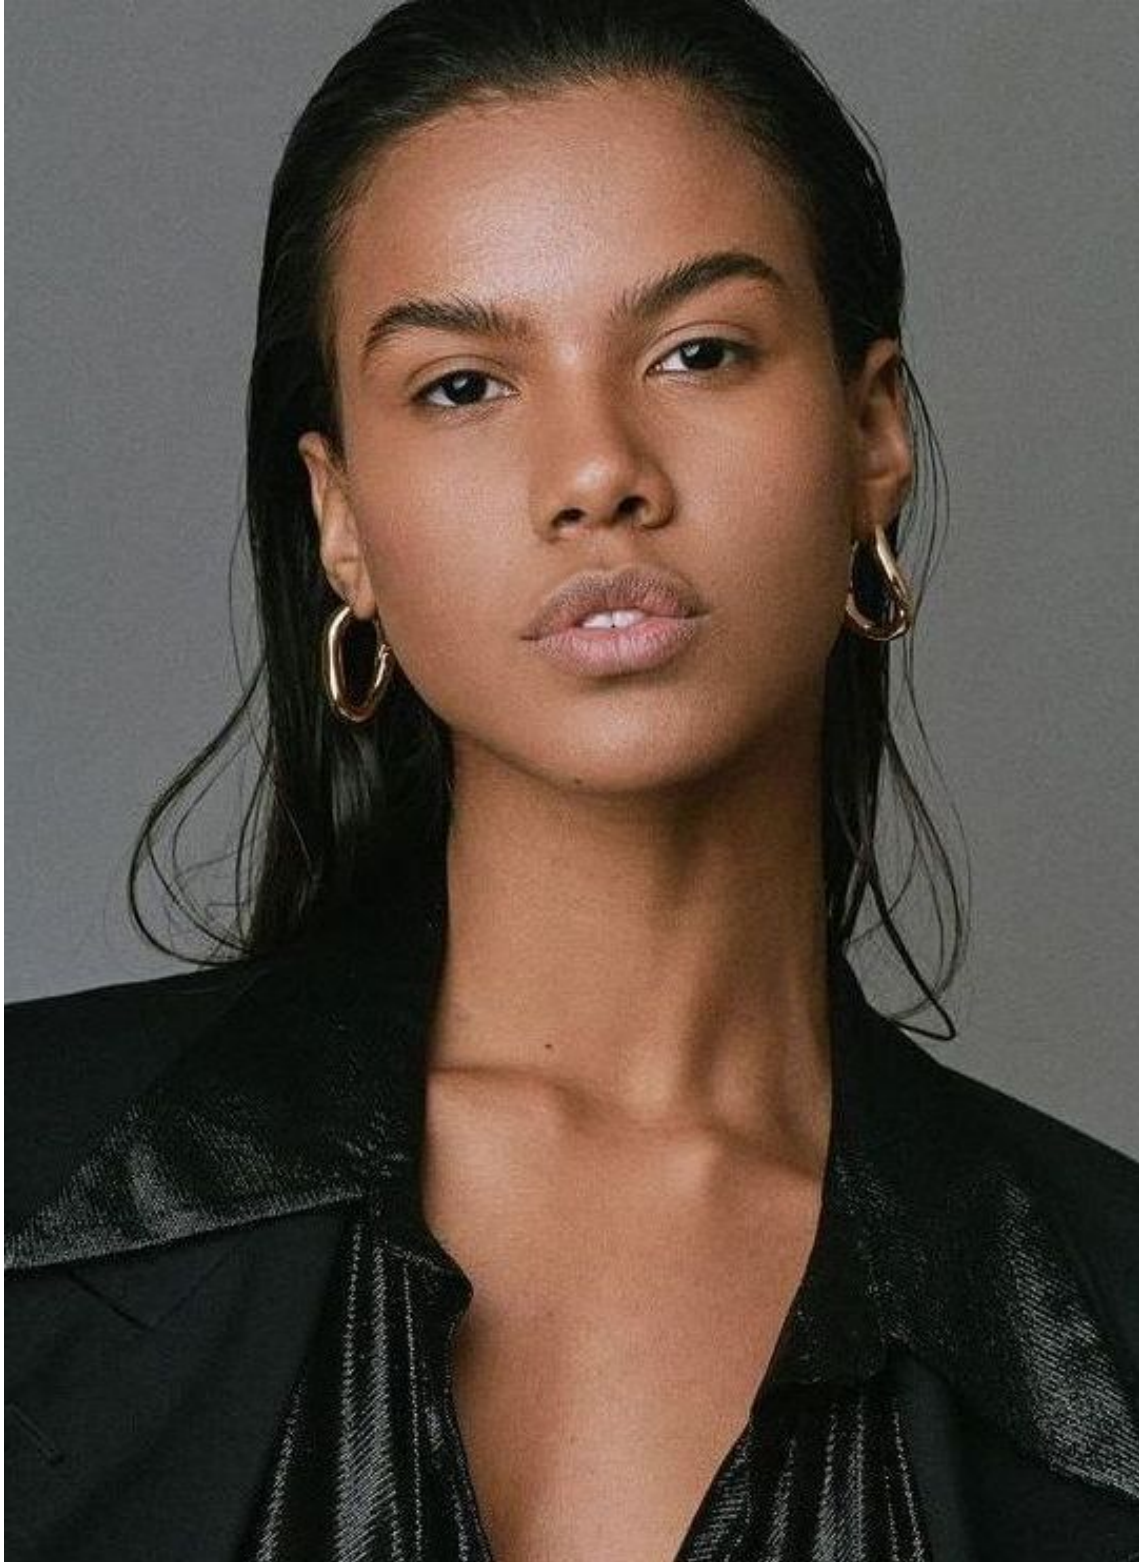

# LAURA DE OLIVEIRA

height 178 cm · bust 81 cm · cup C · waist 63 cm · hips 93 cm · dress 36-38  
shoes size 41 · hair brown · eyes brown

# LAURA DE OLIVEIRA

height 178 cm · bust 81 cm · cup C · waist 63 cm · hips 93 cm · dress 36-38  
shoes size 41 · hair brown · eyes brown

MGM  
MODELS

MGM  
MODELS